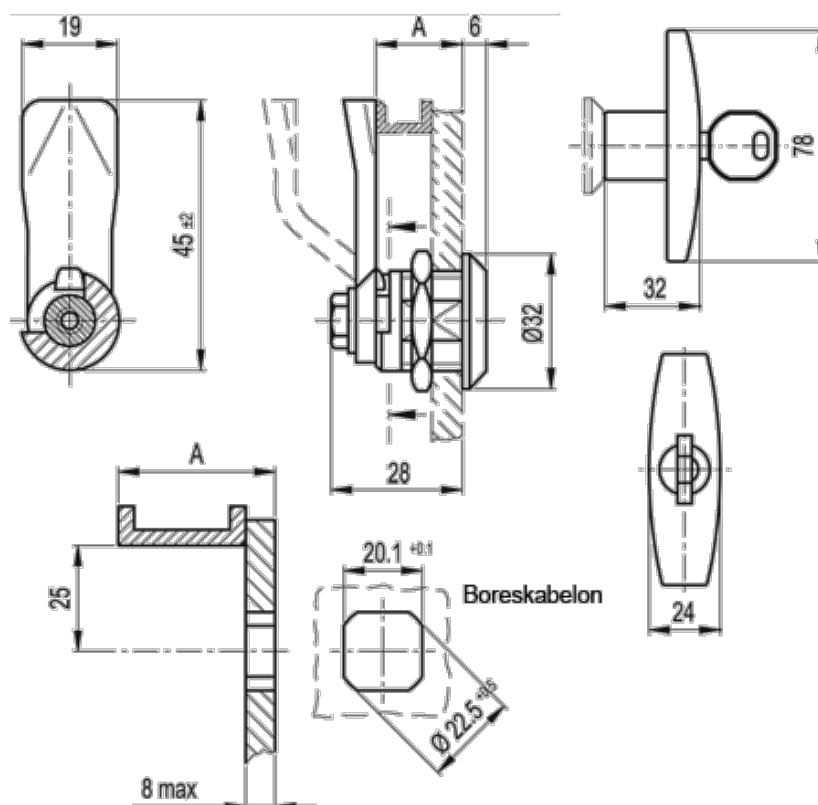

Varenummer: 20734034
Beskrivelse: E+G Låseelement
GN 115-SCT-38

Mål

A = 38